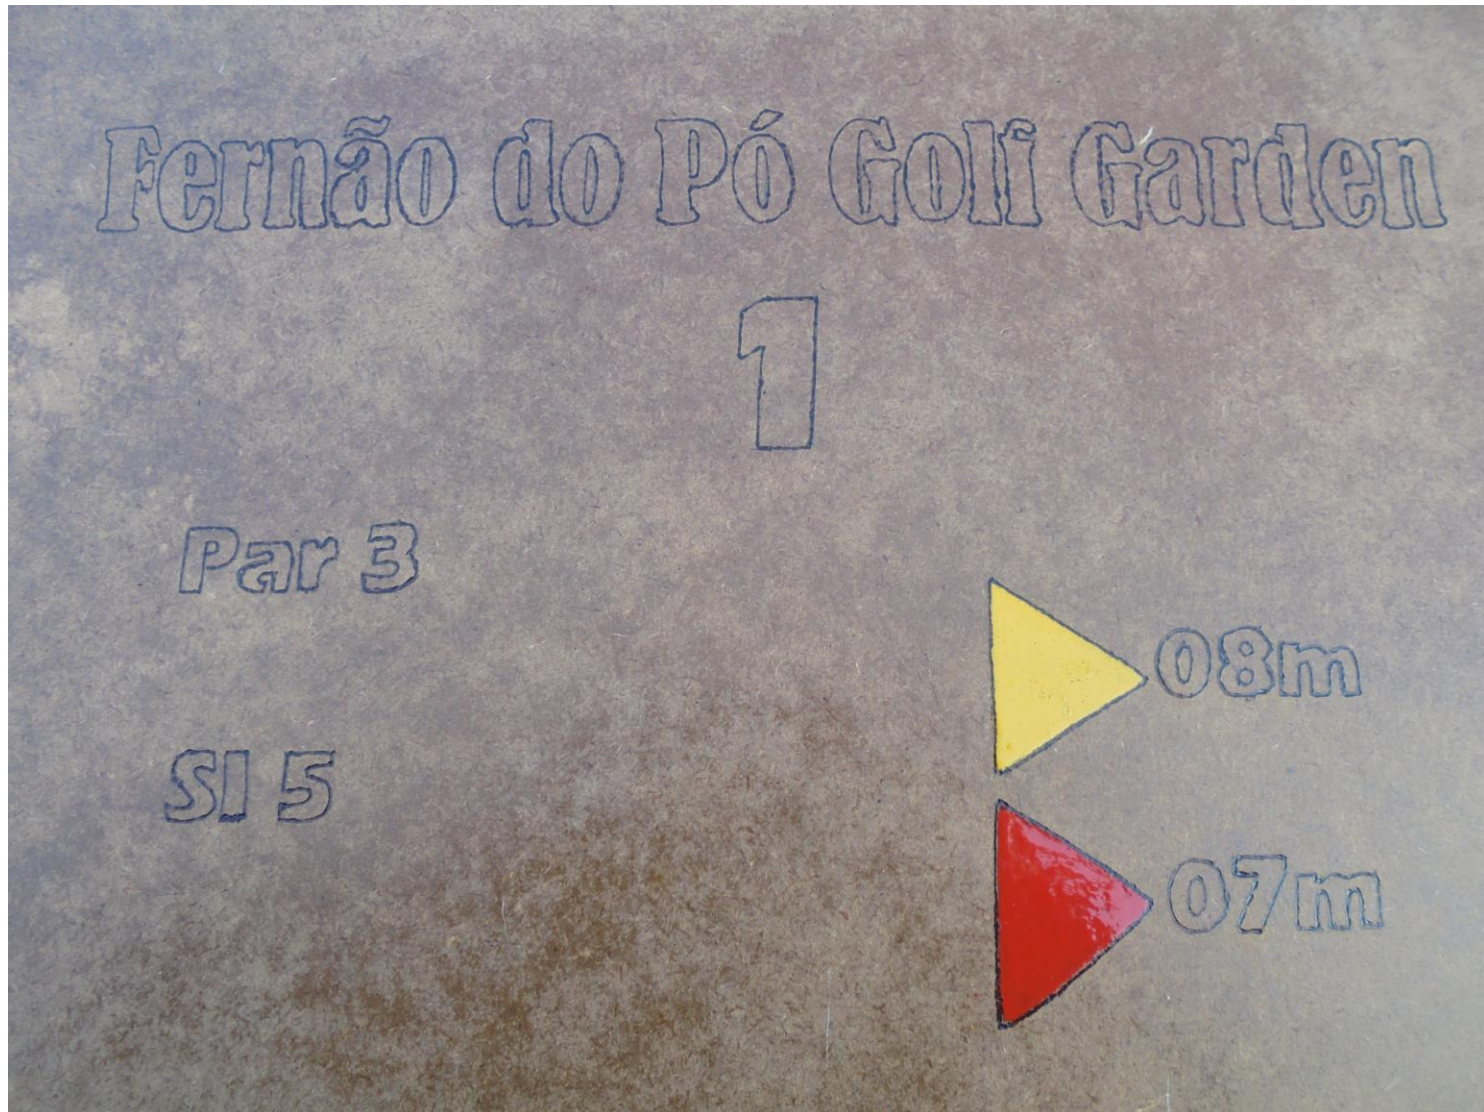

"Fernão do Pó Golf Garden"

Fotos da Sinalização (Natal 2016)

Putting-Green

(Natal 2016)

Paulo Baptista

Greens/Buracos

(Natal 2016)

Estampagem do logótipo da escola e do nº do buraco - Loja Copynet (BBR)

Nota:

As gravações nas placas de sinalização foram feitas com um pirógrafo!