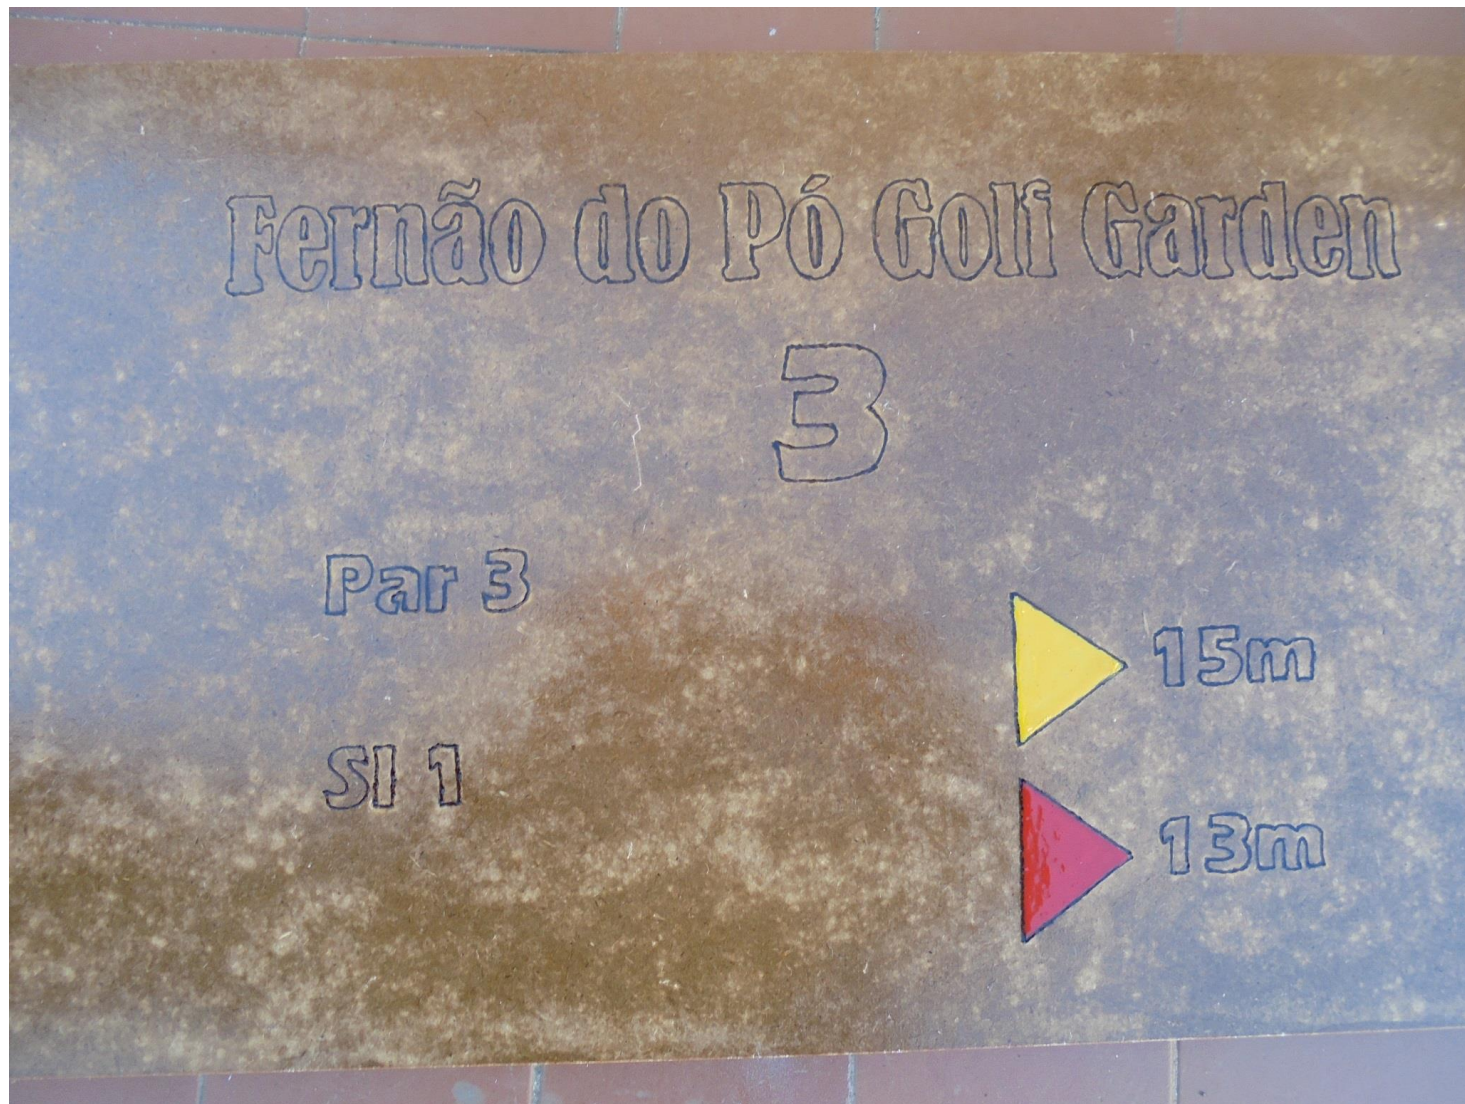

"Fernão do Pó Golf Garden"

Fotos da Sinalização (Natal 2016)

Putting-Green

(Natal 2016)

Paulo Baptista

Greens/Buracos

(Natal 2016)

Estampagem do logótipo da escola e do nº do buraco - Loja Copynet (BBR)

Nota:

As gravações nas placas de sinalização foram feitas com um pirógrafo!