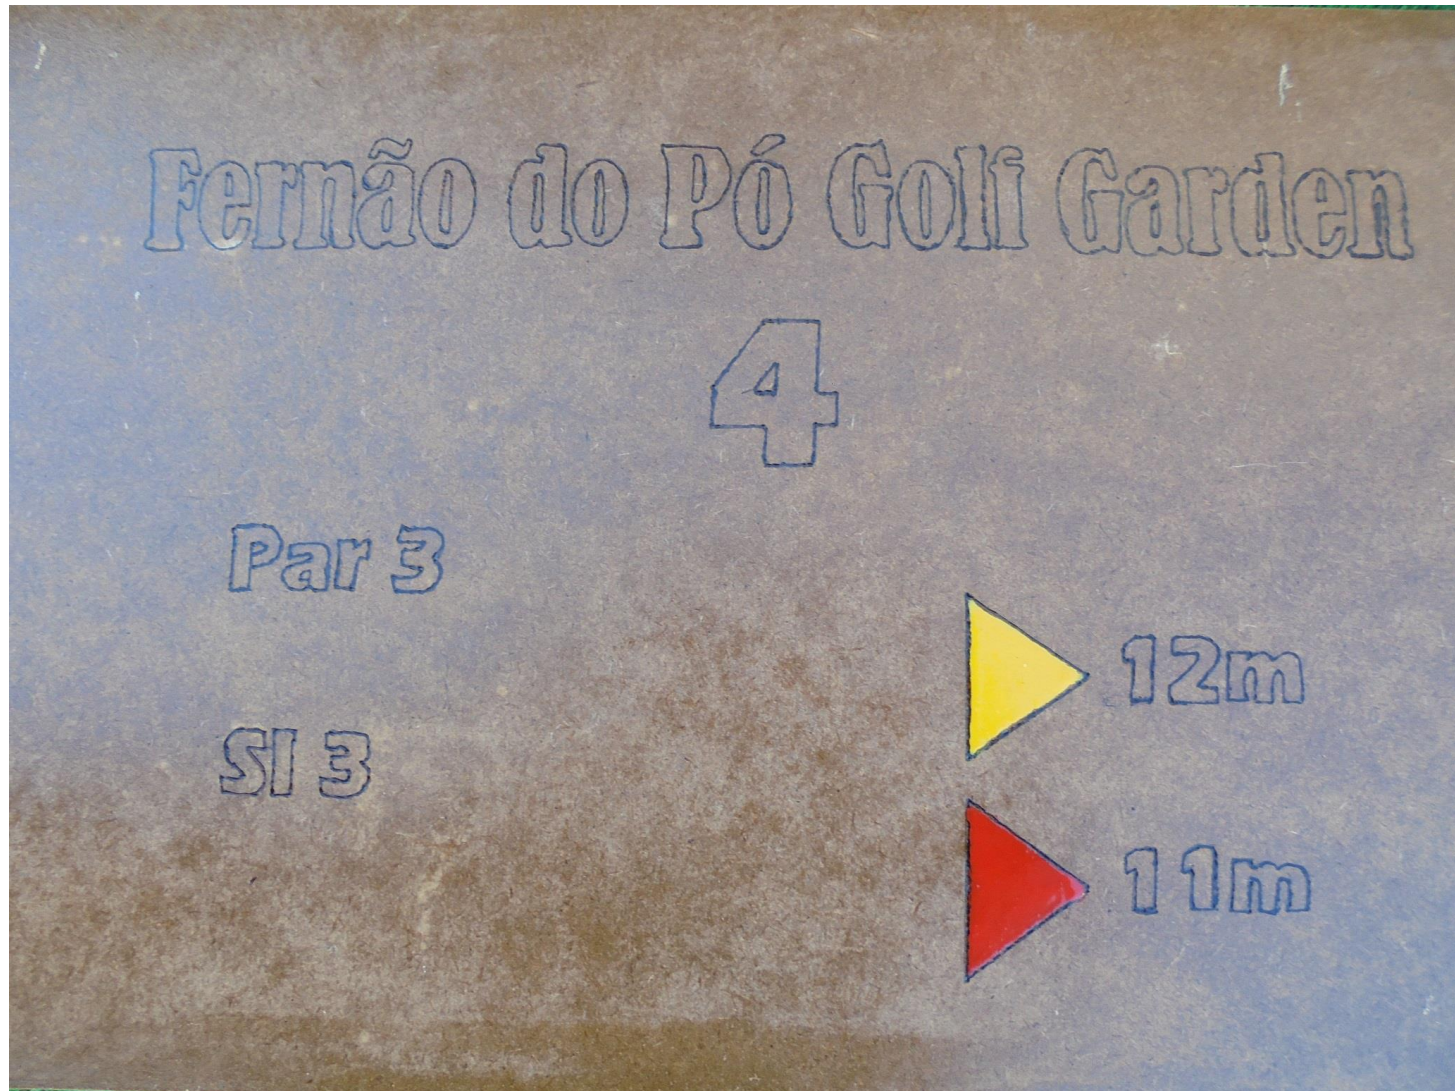

"Fernão do Pó Golf Garden"

Fotos da Sinalização (Natal 2016)

Putting-Green

(Natal 2016)

Paulo Baptista

Greens/Buracos

(Natal 2016)

Estampagem do logótipo da escola e do nº do buraco - Loja Copynet (BBR)

Nota:

As gravações nas placas de sinalização foram feitas com um pirógrafo!